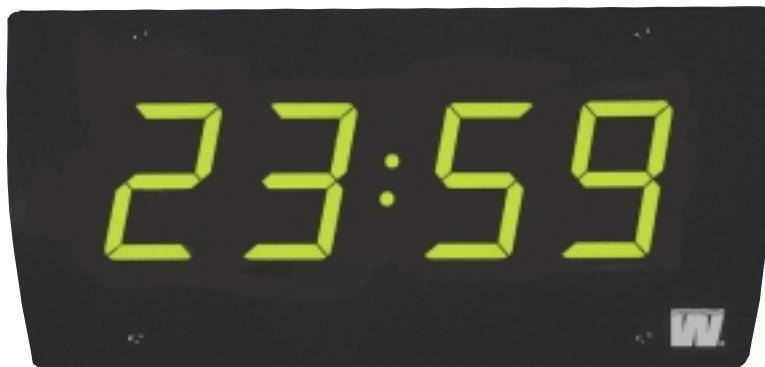

**Westerstrand
Digitalur typ
TIDKOD**

AUREA^{II}